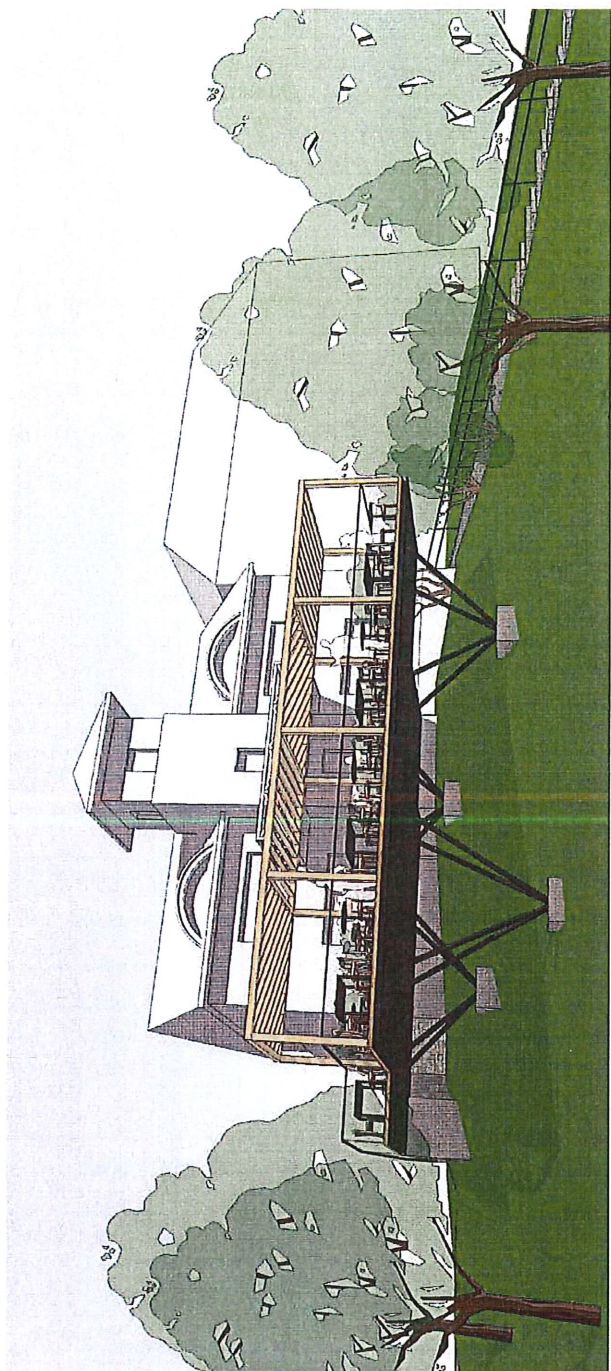

# PRÍLOHA č. 2

CELKOVÁ PLOCHA TERASY 100 m<sup>2</sup>

1:75 | PRÍSTAVBA TERASY DOMU  
NÁMESTÍ 8. KVĚTNA 2027  
PŮDORYS 1.NP

PŘÍSTAVBA TERASY DOMU  
NÁMĚSTÍ 8. KVĚTNA 2027  
VIZUALIZACE

VIZUALIZACE | PŘÍSTAVBA TERASY DOMU | NÁMĚSTÍ 8. KVĚTNA 2027