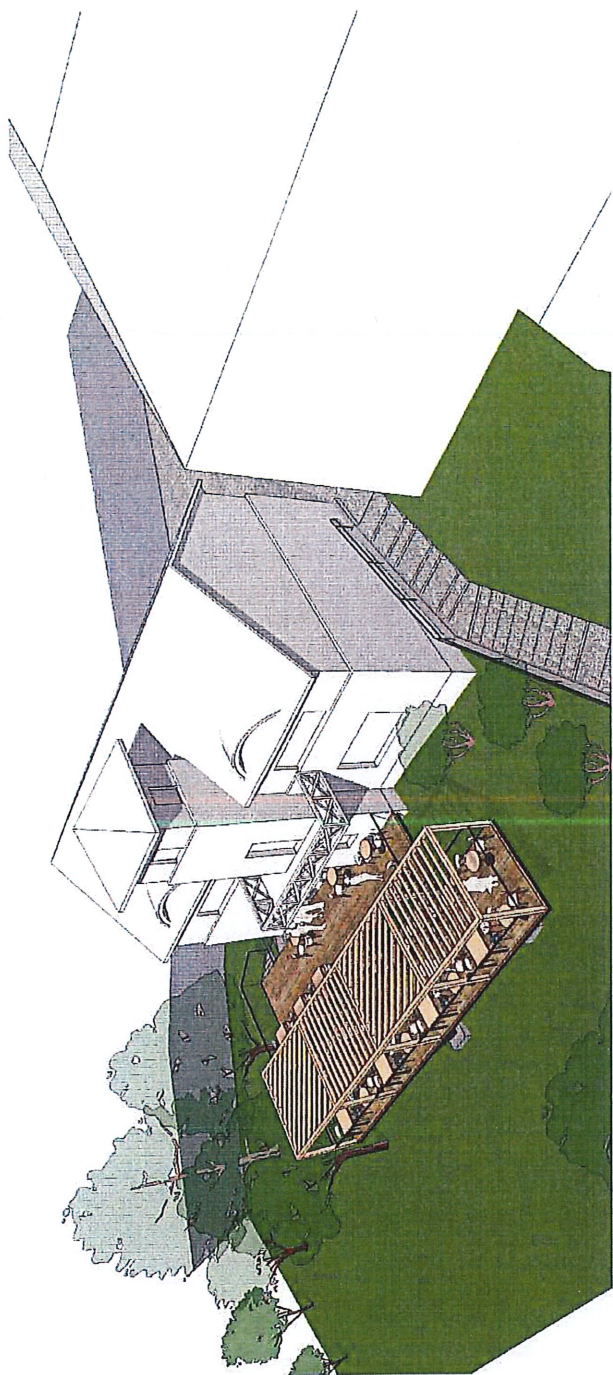

# PRÍLOHA č. 2

CELKOVÁ PLOCHA TERASY 100 m<sup>2</sup>

1:75 | PRÍSTAVBA TERASY DOMU  
NÁMESTÍ 8. KVĚTNA 2027  
PŮDORYS 1.NP

PŘÍSTAVBA TERASY DOMU  
NÁMĚSTÍ 8. KVĚTNA 2027  
VIZUALIZACE

VIZUALIZACE | PŘÍSTAVBA TERASY DOMU | NÁMĚSTÍ 8. KVĚTNA 2027