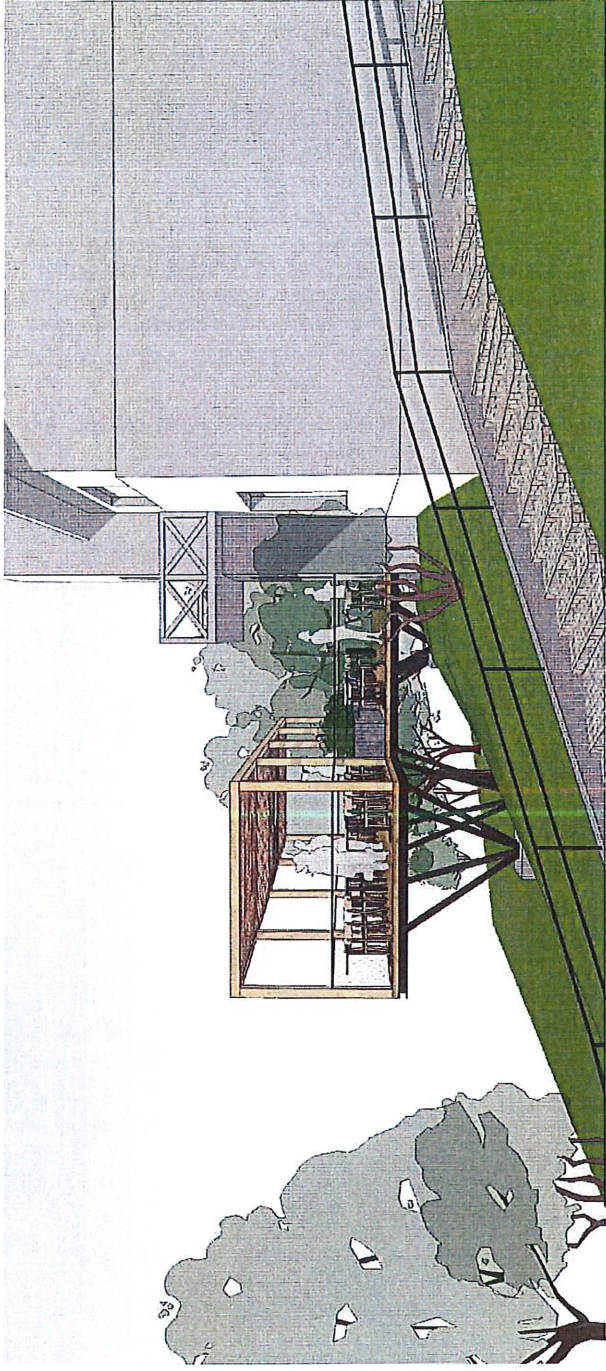

# PRÍLOHA č. 2

CELKOVÁ PLOCHA TERASY 100 m<sup>2</sup>

1:75 | PRÍSTAVBA TERASY DOMU  
NÁMESTÍ 8. KVĚTNA 2027  
PŮDORYS 1.NP

PŘÍSTAVBA TERASY DOMU  
NÁMĚSTÍ 8. KVĚTNA 2027  
VIZUALIZACE

VIZUALIZACE | PŘÍSTAVBA TERASY DOMU | NÁMĚSTÍ 8. KVĚTNA 2027