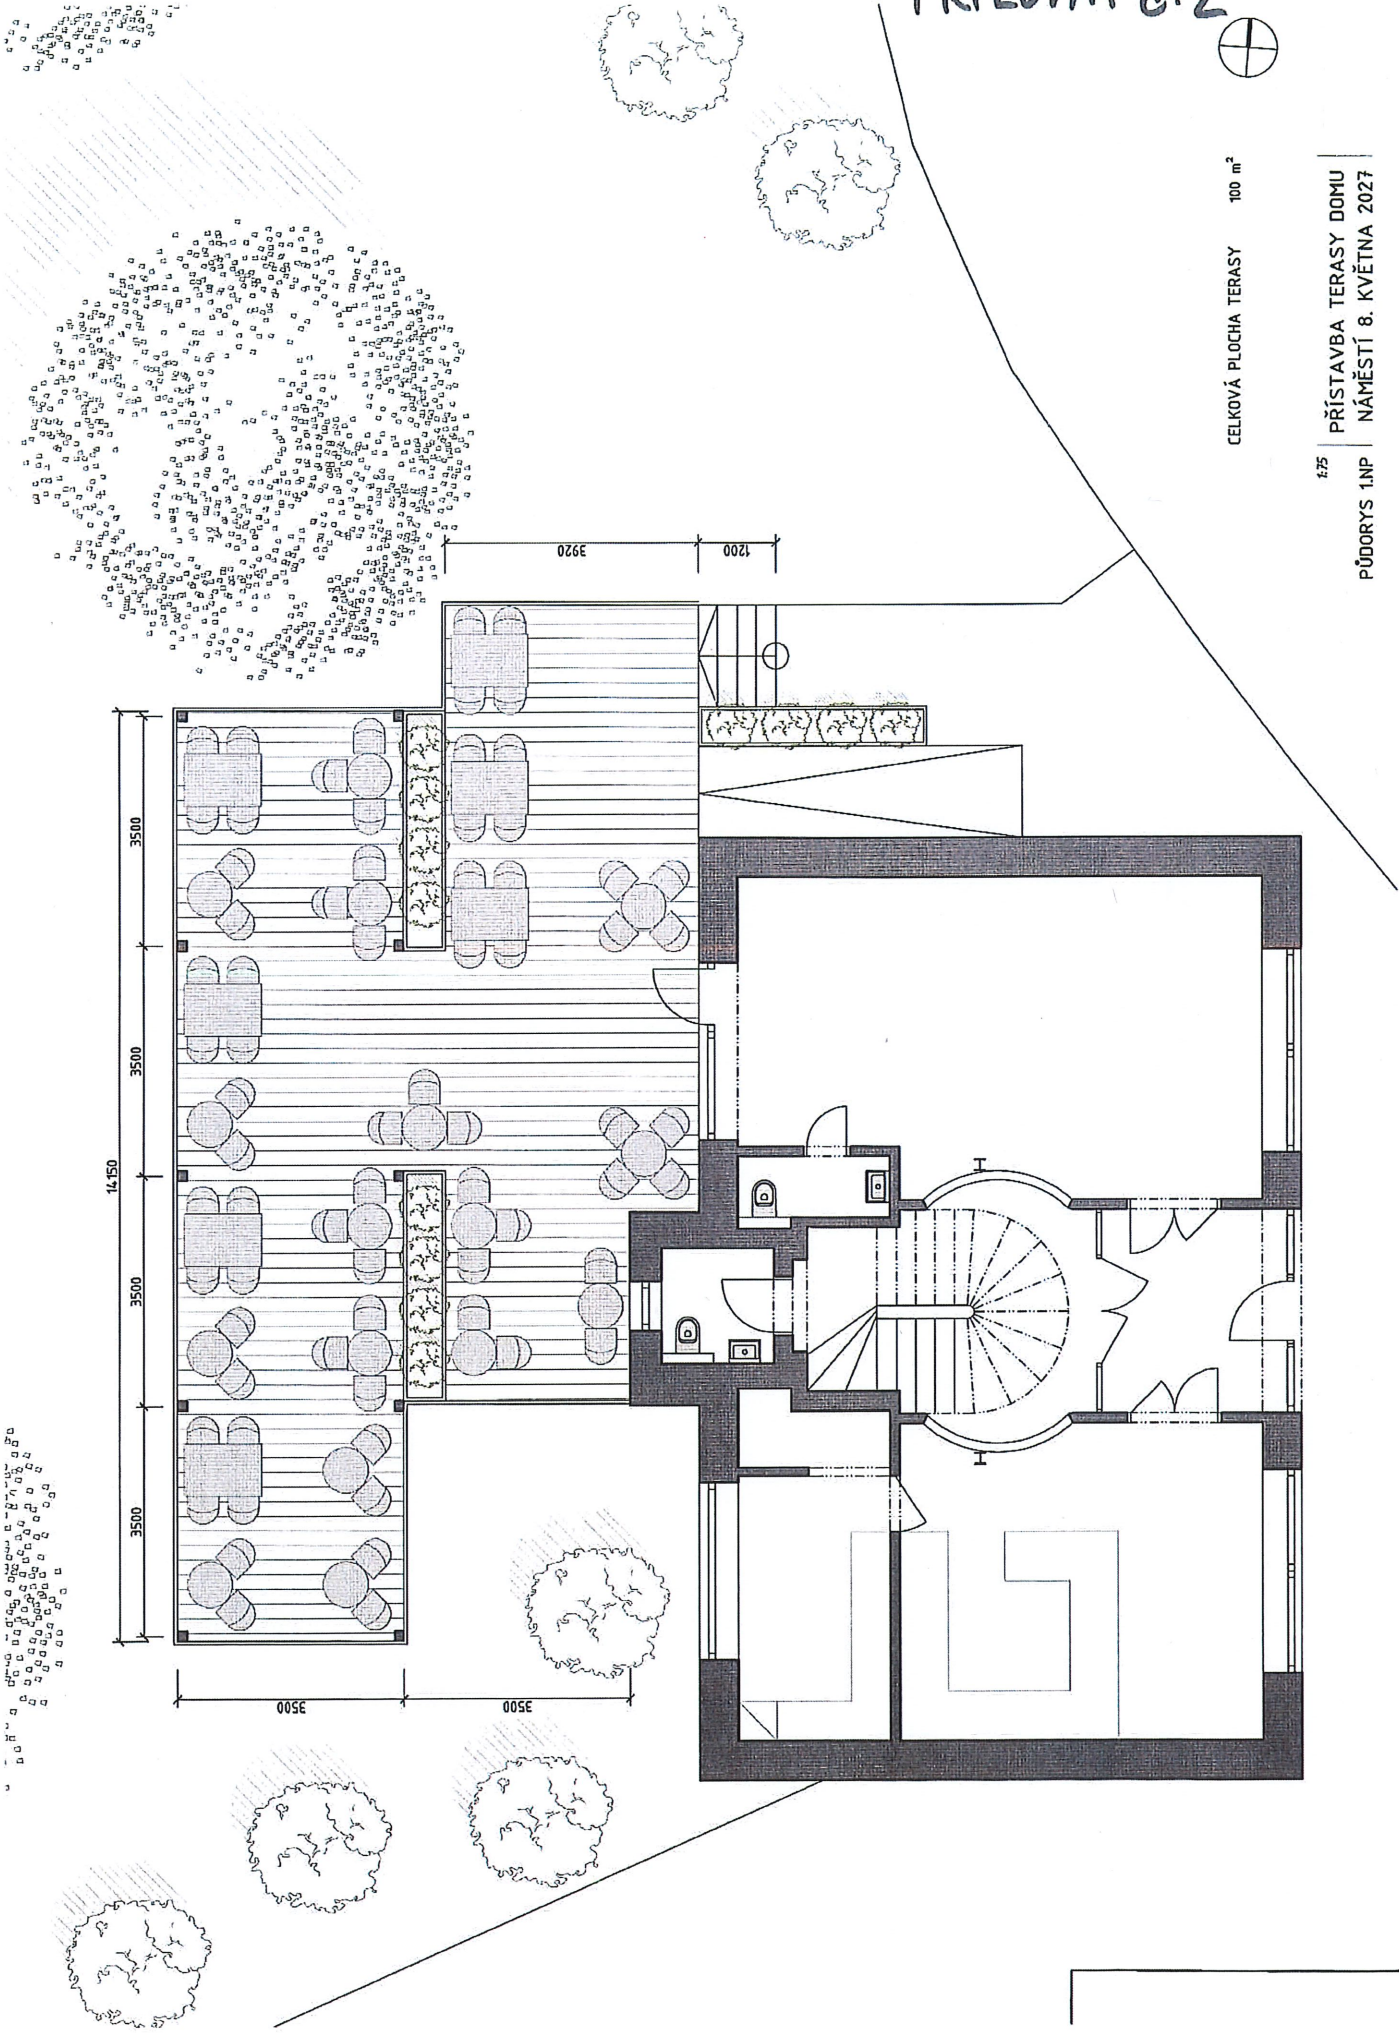

# PRÍLOHA č. 2

CELKOVÁ PLOCHA TERASY 100 m<sup>2</sup>

1:75 | PRÍSTAVBA TERASY DOMU  
NÁMESTÍ 8. KVĚTNA 2027  
PŮDORYS 1.NP

PŘÍSTAVBA TERASY DOMU  
NÁMĚSTÍ 8. KVĚTNA 2027  
VIZUALIZACE

VIZUALIZACE | PŘÍSTAVBA TERASY DOMU | NÁMĚSTÍ 8. KVĚTNA 2027