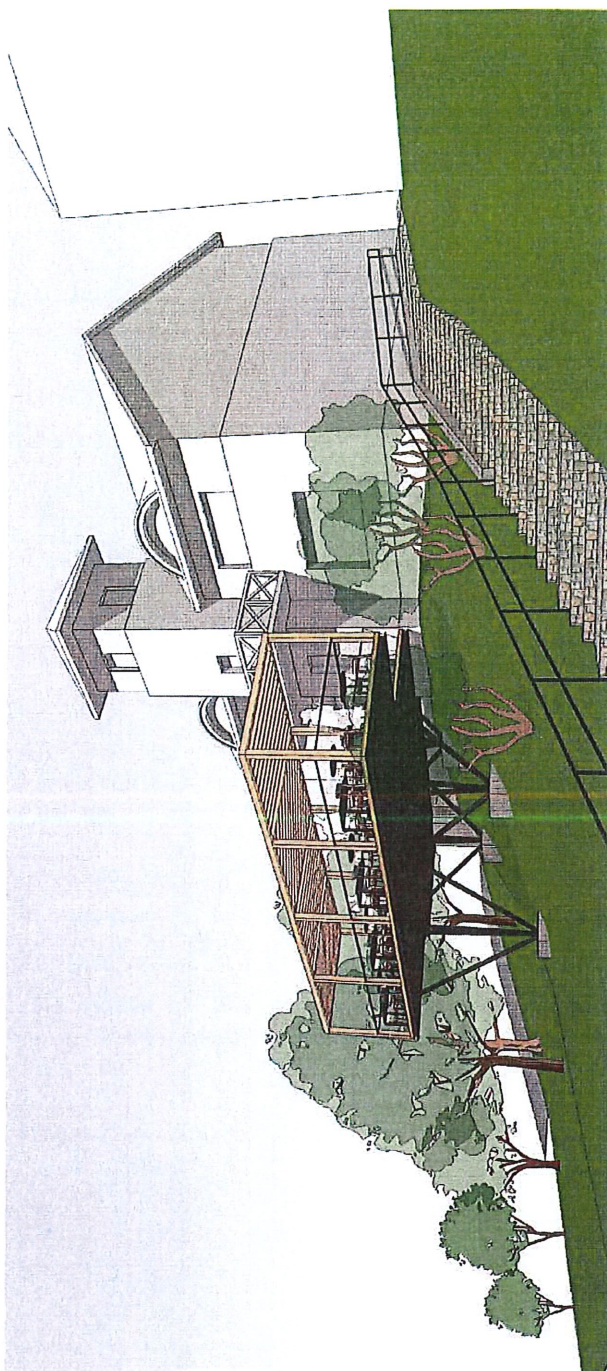

# PRÍLOHA č. 2

CELKOVÁ PLOCHA TERASY 100 m<sup>2</sup>

1:75 | PRÍSTAVBA TERASY DOMU  
NÁMESTÍ 8. KVĚTNA 2027  
PŮDORYS 1.NP

PŘÍSTAVBA TERASY DOMU  
NÁMĚSTÍ 8. KVĚTNA 2027  
VIZUALIZACE

VIZUALIZACE | PŘÍSTAVBA TERASY DOMU | NÁMĚSTÍ 8. KVĚTNA 2027