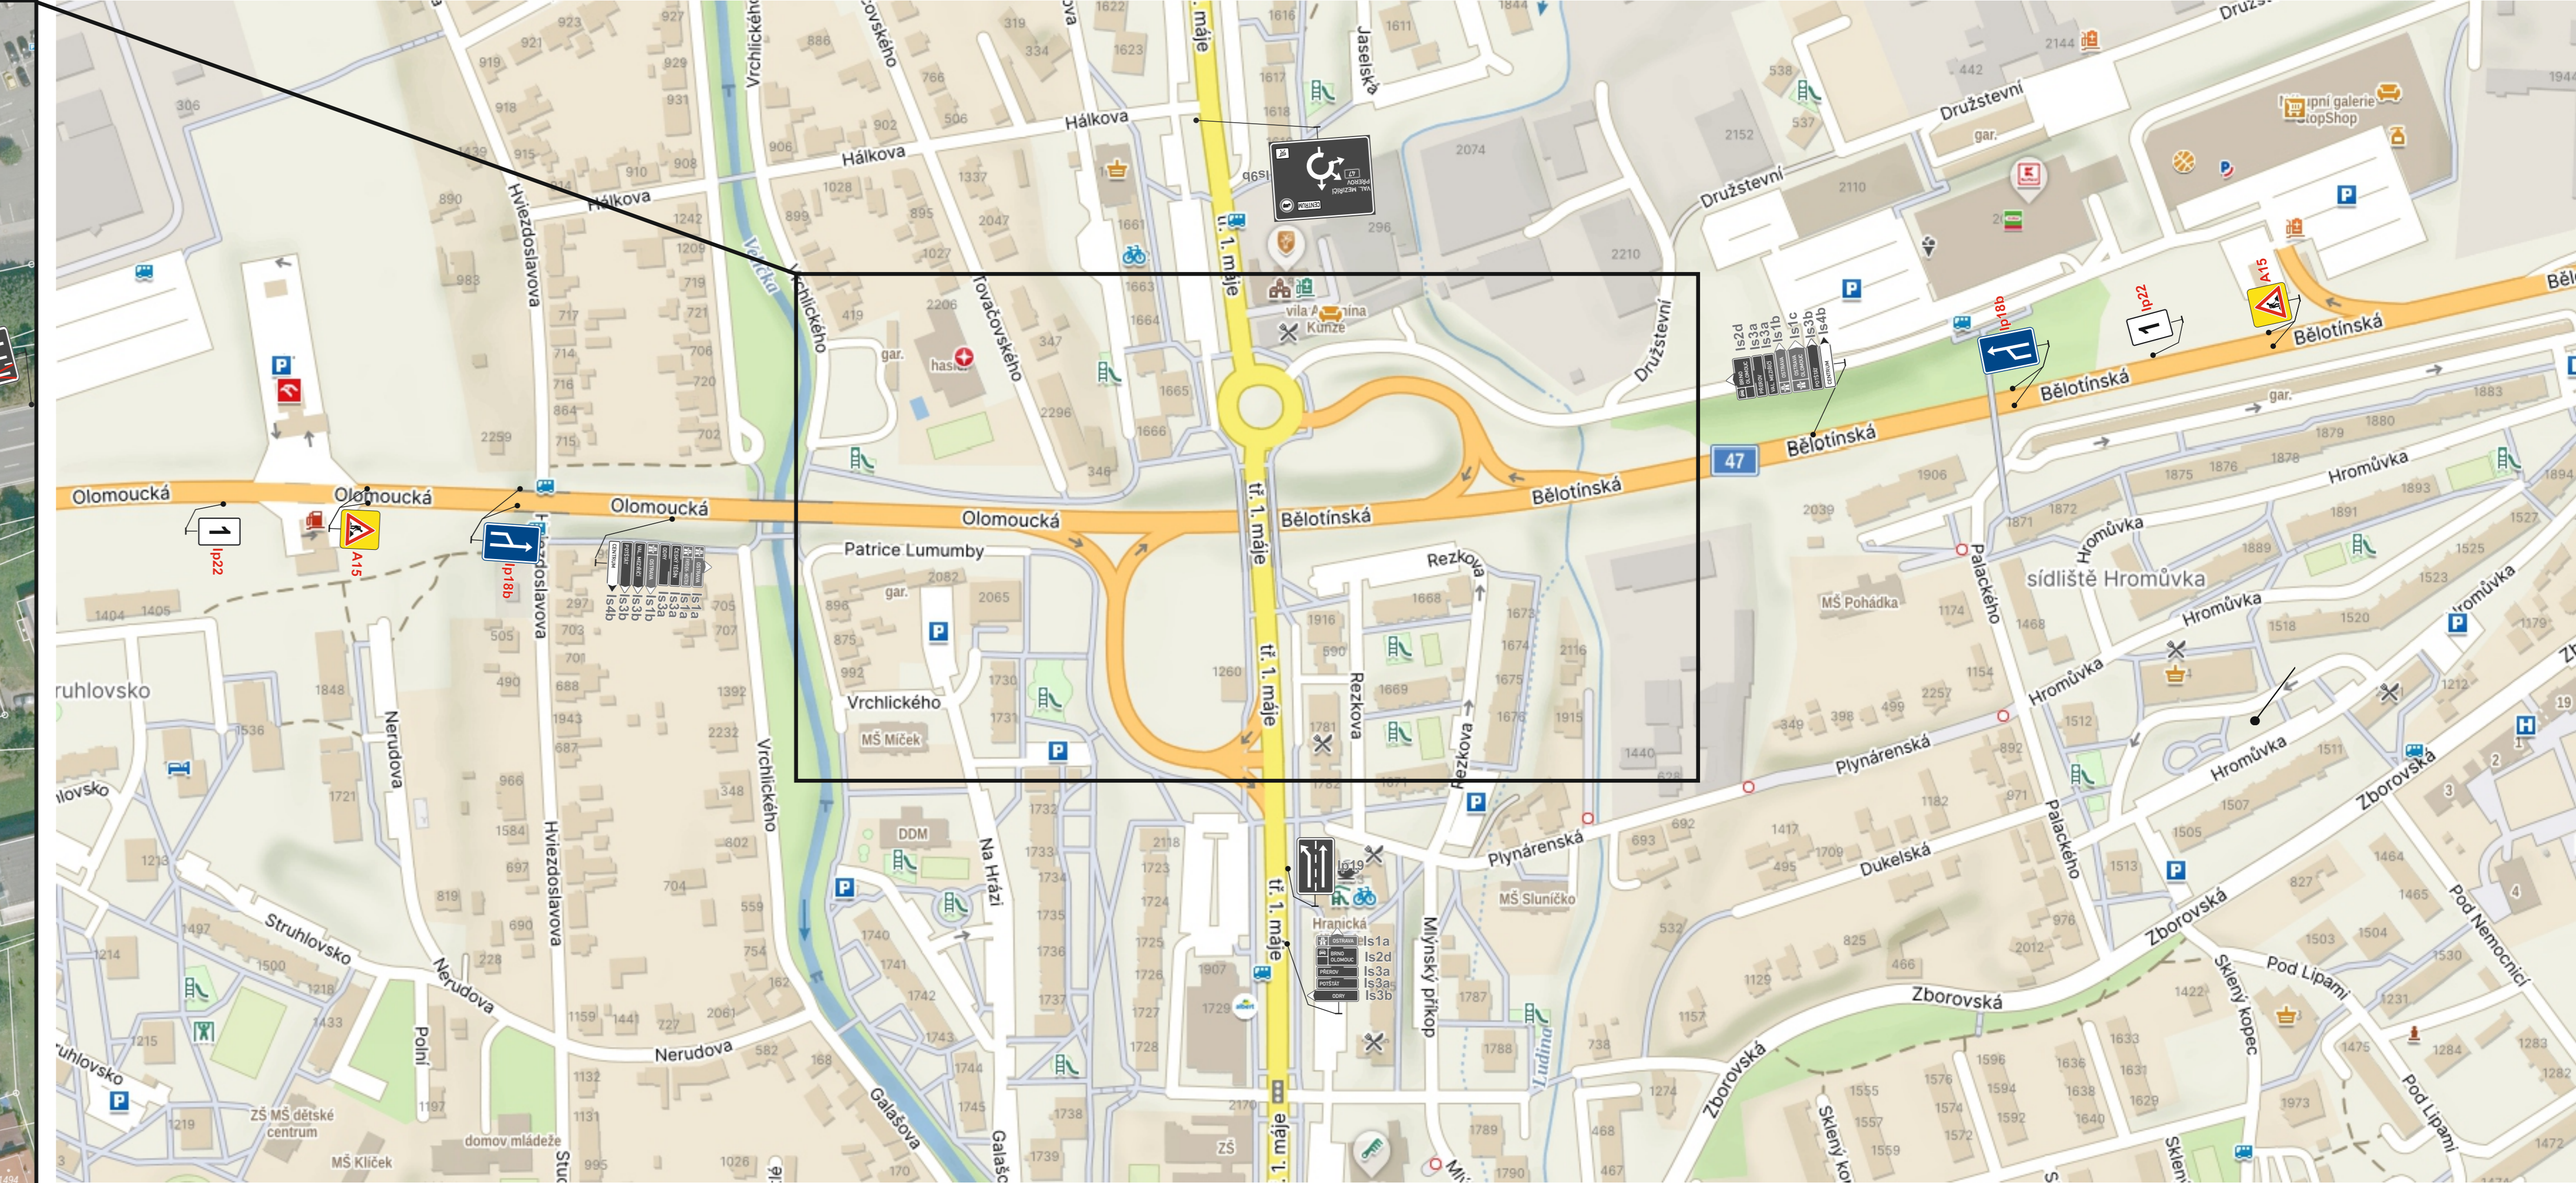

- LEGENDA:**
- P2-navržené přechodné svíslé dopravní značení
 - P4-stávající svíslé dopravní značení
 - Ip4b-zrušené stávající svíslé dopravní značení

STANOVENO
 KŘÍŽK 65165/2026
 Městský úřad Olomouckého kraje
 Odbor dopravy a silničního
 hospodářství

Vypracoval: Lukáš Veiser
 Datum: 18.5.2026
 Částečná uzavírka I/47 ul. Běloučská
 v Hranicích.

SITUACE 5
 Akce:
 Most ev. č. 440 – 035 Hranice

Adresa provozovny:
 U pekárny 687/18
 779 00 Olomouc - Holice