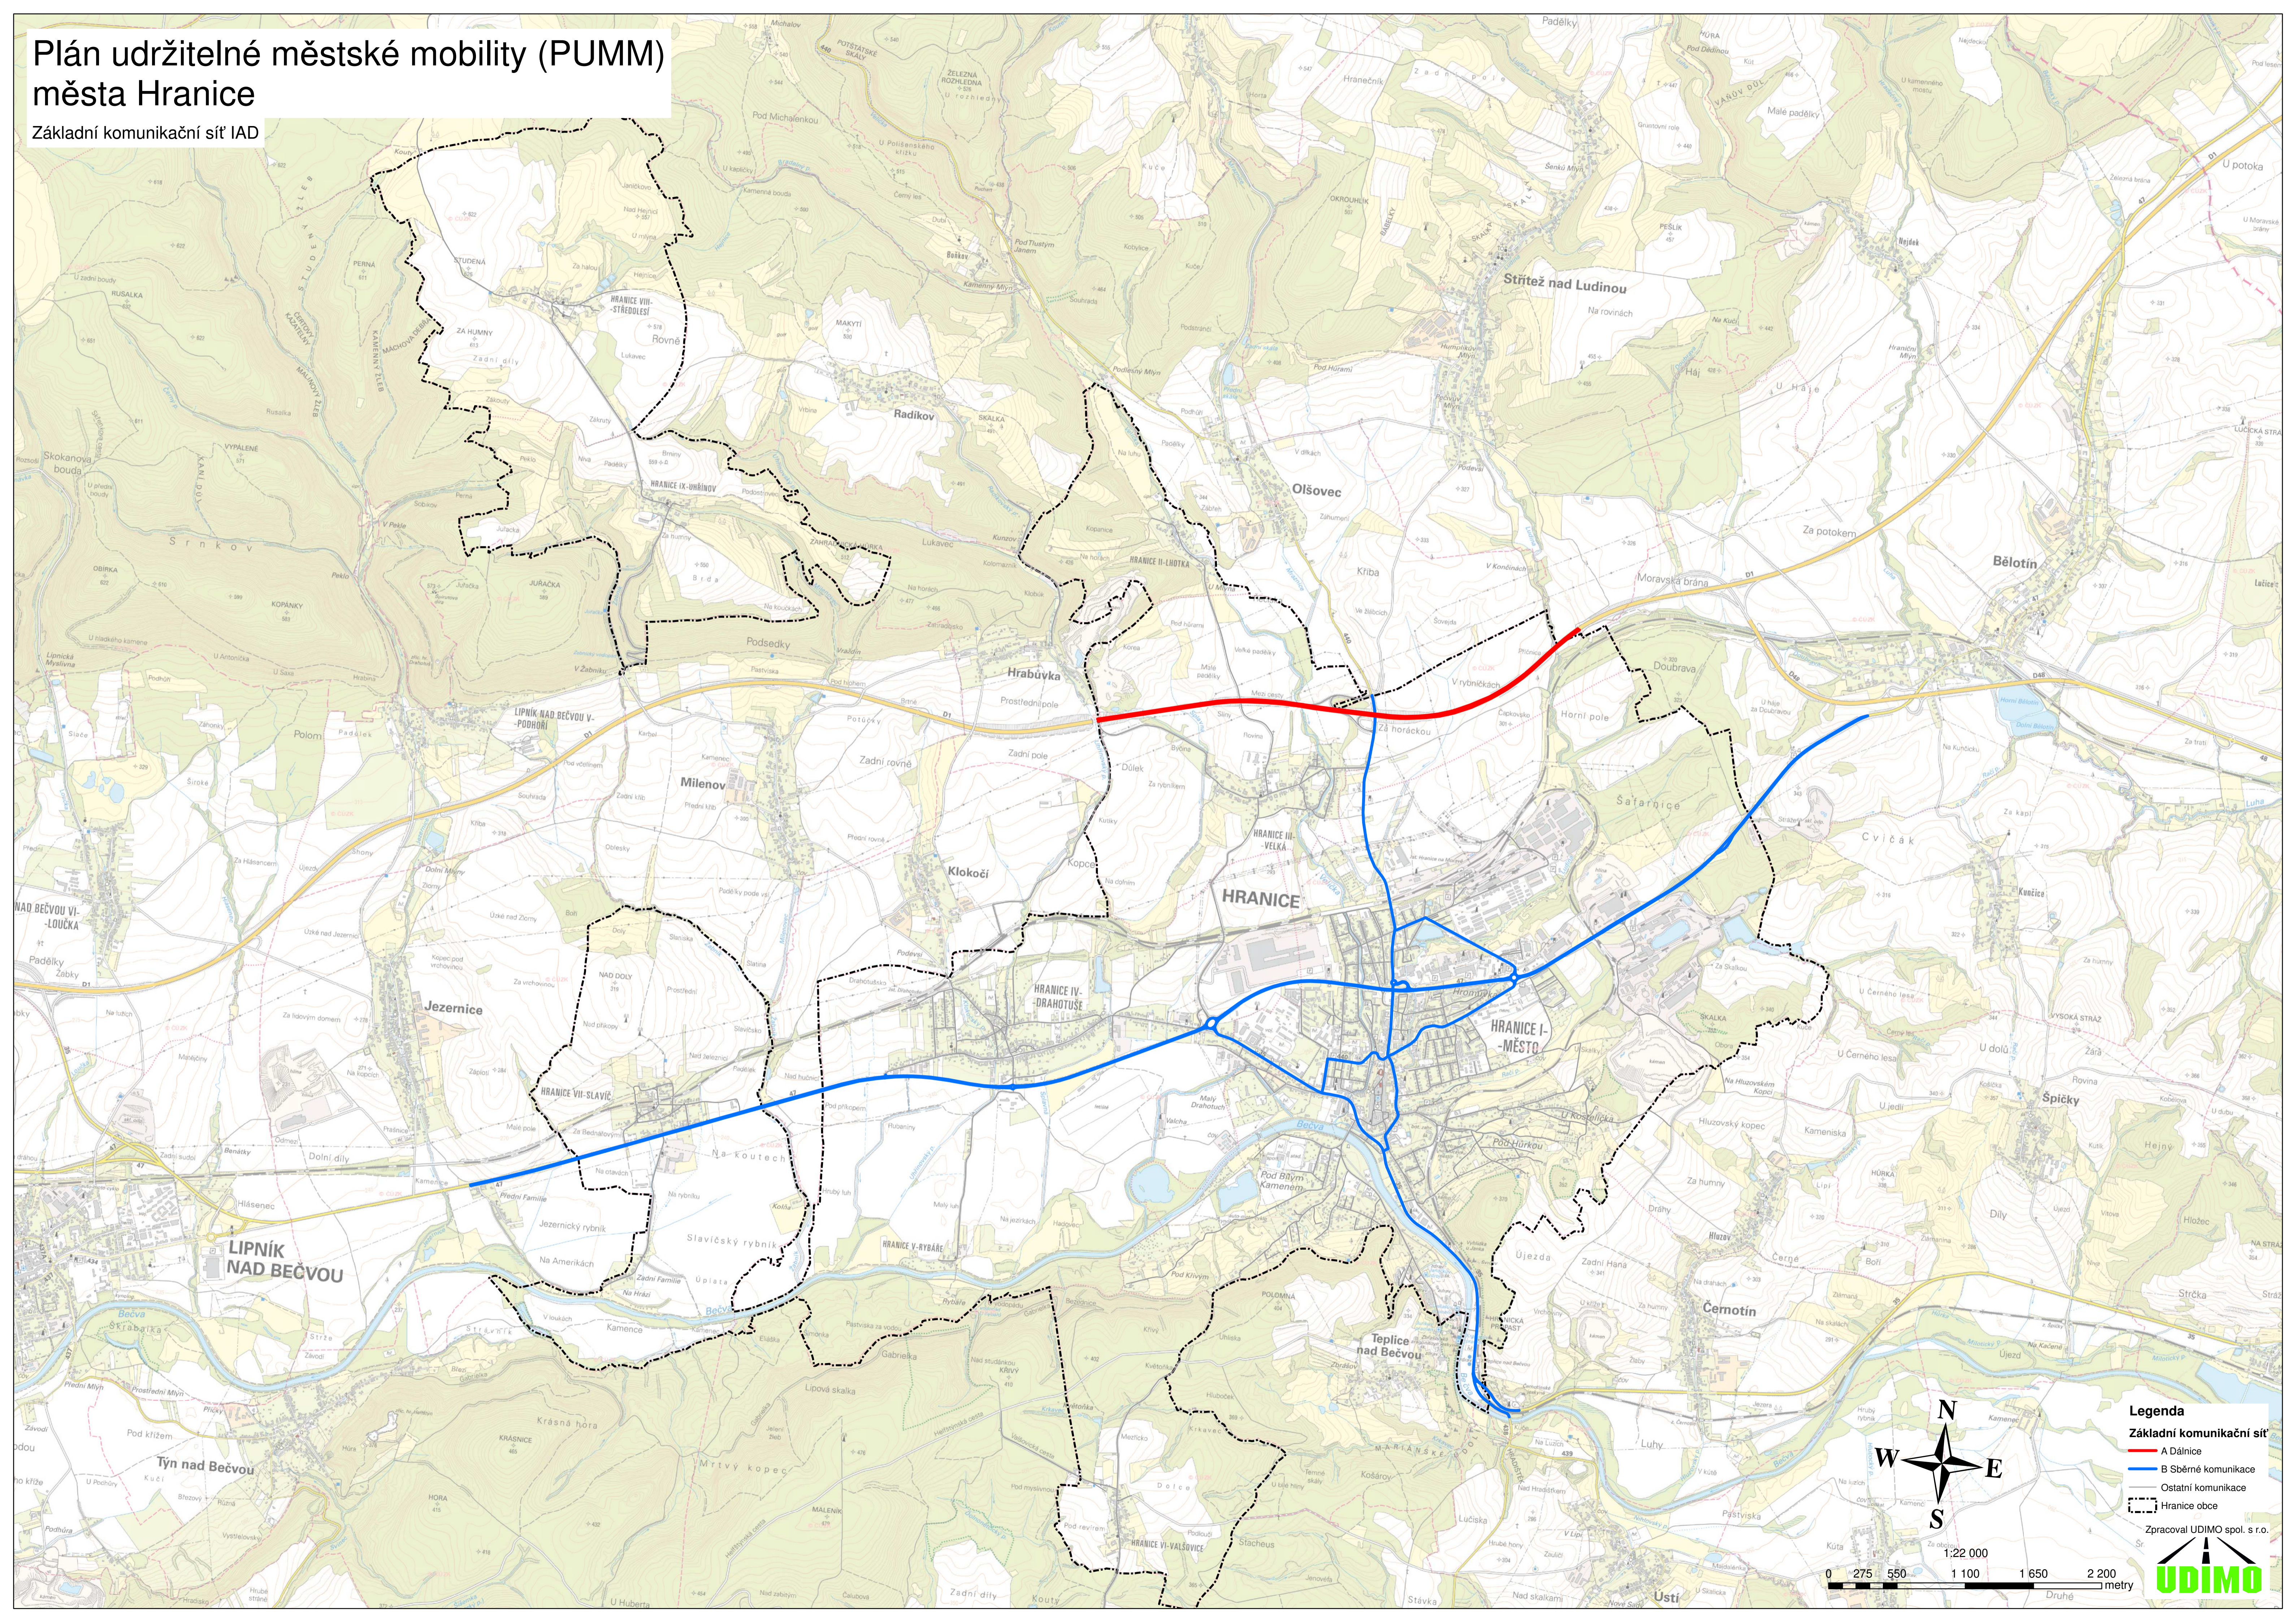

# Plán udržitelné městské mobility (PUMM) města Hranice

Základní komunikační síť IAD

**Legenda**

- Základní komunikační síť
- A Dálnice
- B Sběrné komunikace
- Ostatní komunikace
- Hranice obce

Zpracoval UDIMO spol. s r.o.

1:22 000

0 275 550 1100 1650 2200 metry