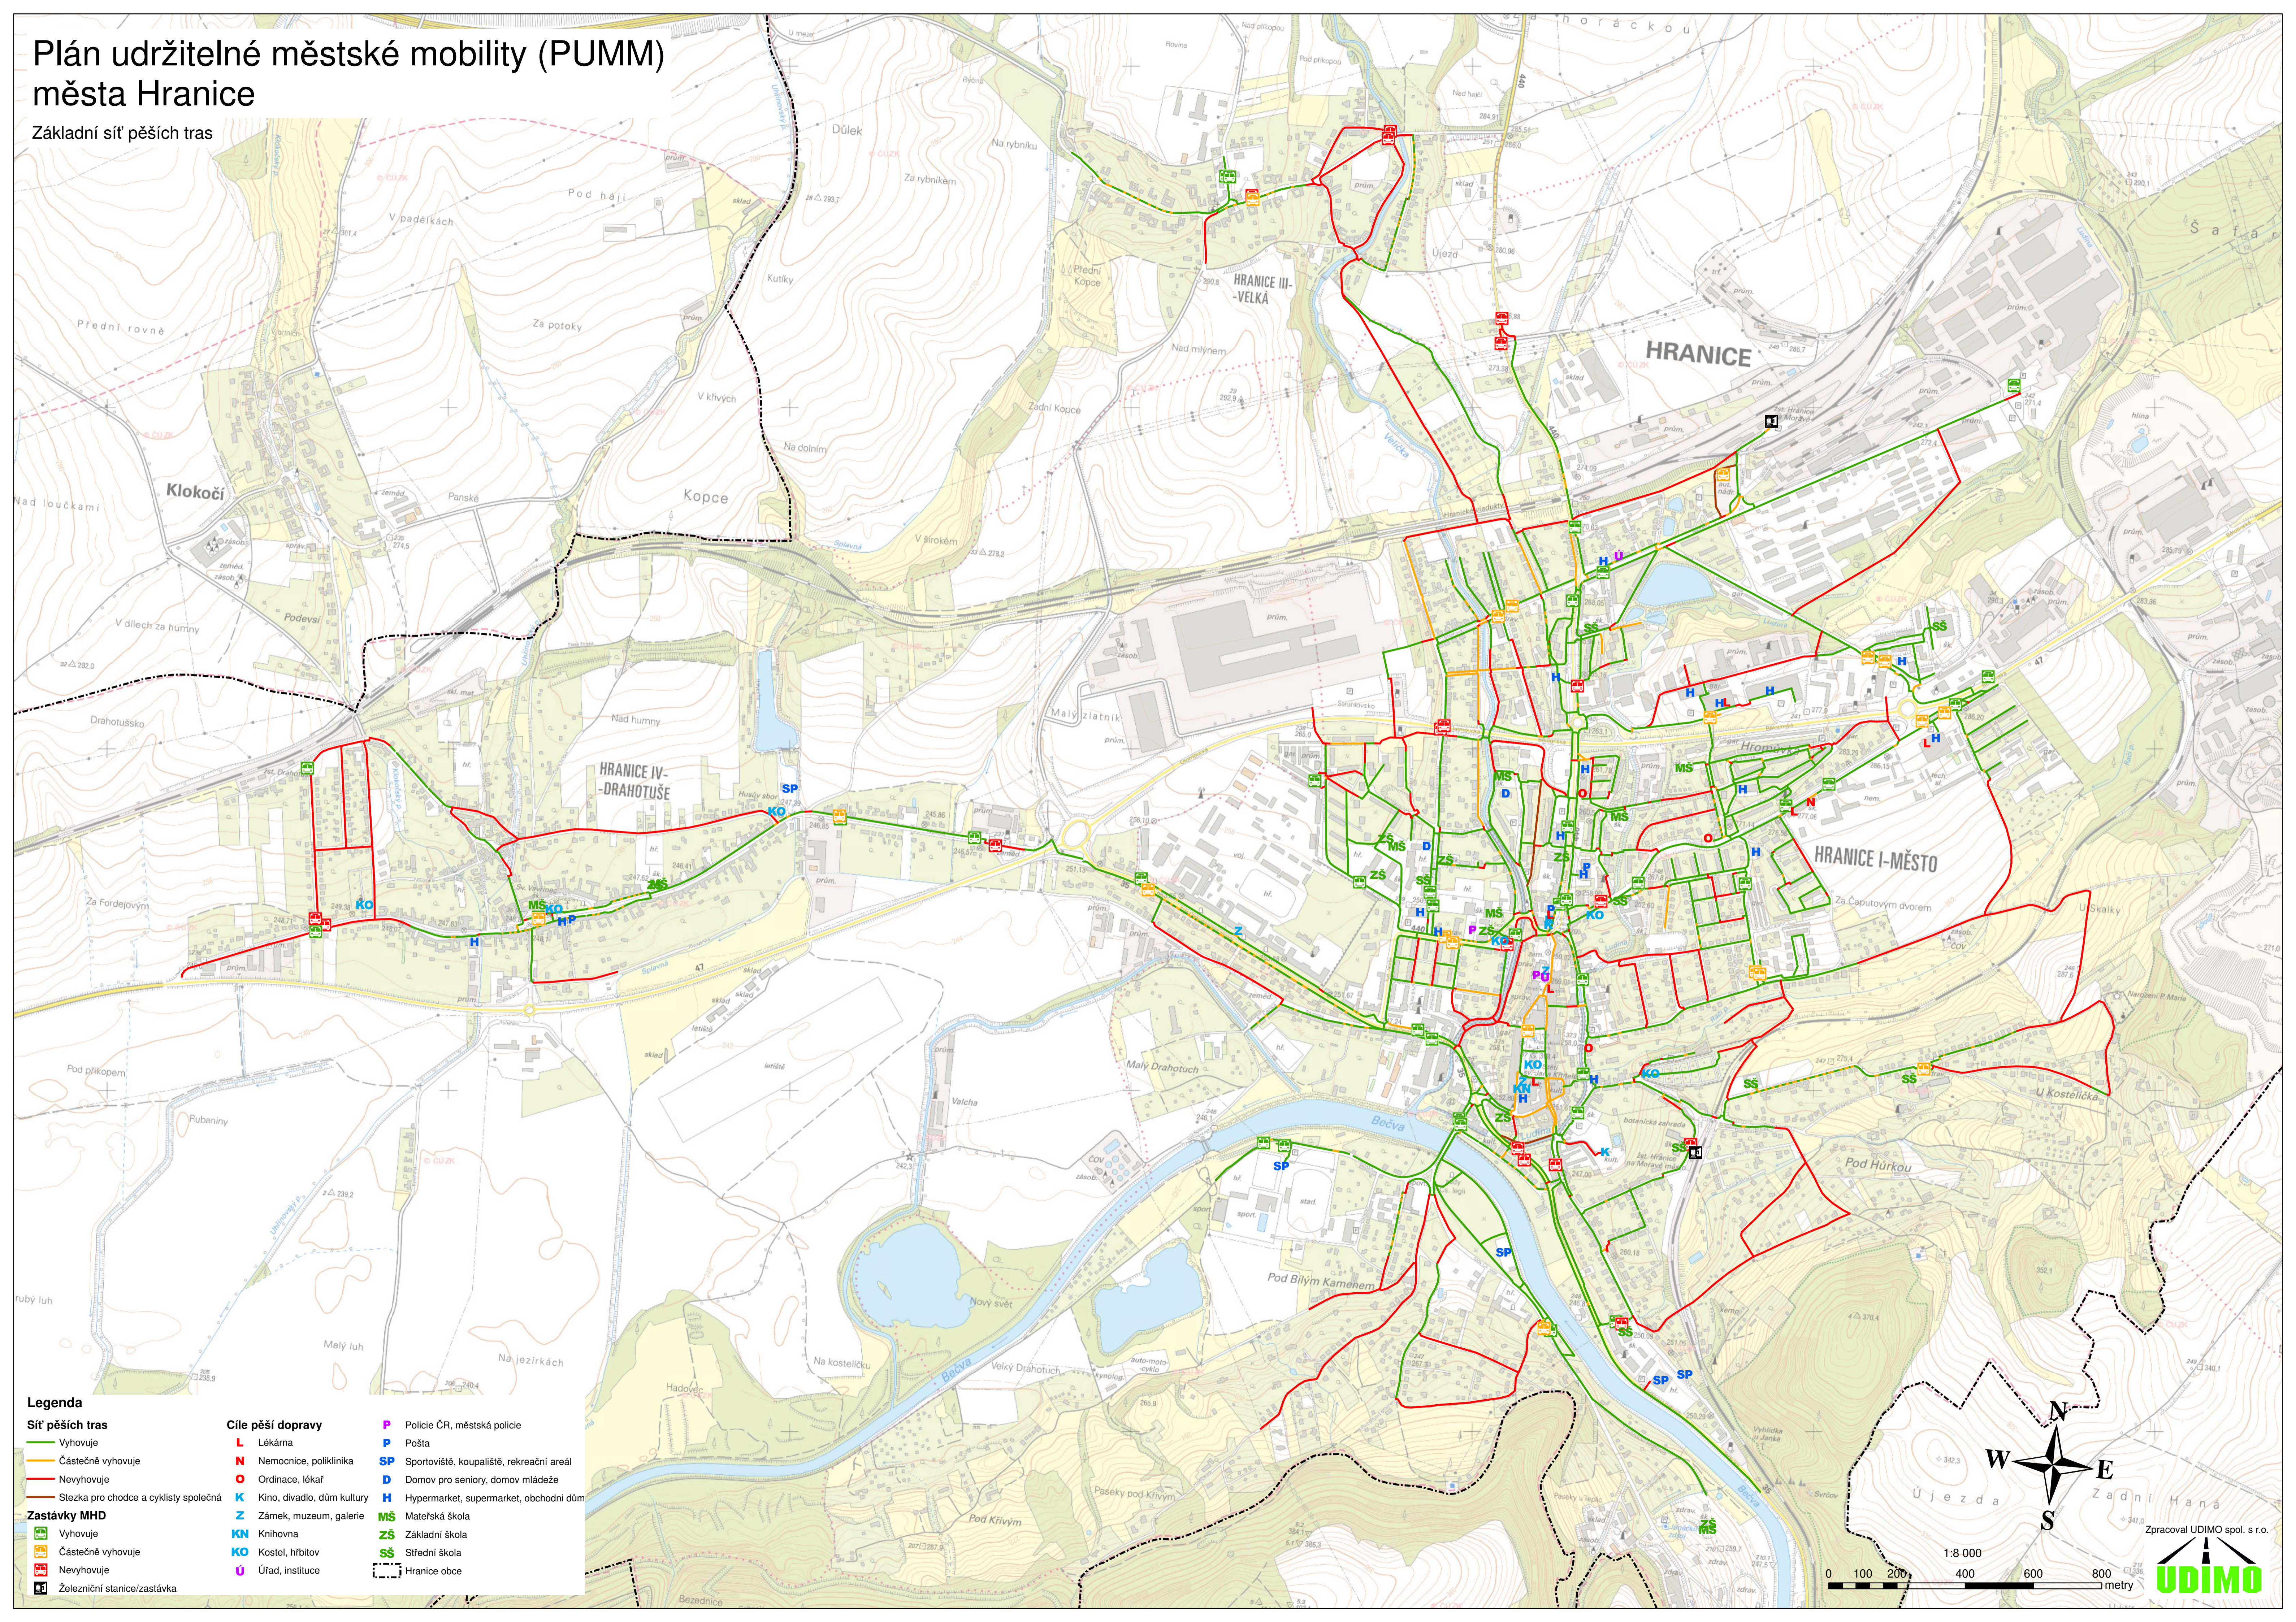

# Plán udržitelné městské mobility (PUMM) města Hranice

Základní síť pěších tras

Legenda			
<b>Síť pěších tras</b>			
	Vyhovuje		
	Částečně vyhovuje		
	Nevyhovuje		
	Stežka pro chodce a cyklisty společná		
<b>Zastávky MHD</b>			
	Vyhovuje		
	Částečně vyhovuje		
	Nevyhovuje		
	Železniční stanice/zastávka		
<b>Cíle pěší dopravy</b>			
	L Lékařna		P Policie ČR, městská policie
	N Nemocnice, poliklinika		SP Sportoviště, koupaliště, rekreační areál
	O Ordinance, lékař		D Domov pro seniory, domov mládeže
	K Kino, divadlo, dům kultury		H Hypermarket, supermarket, obchodní dům
	Z Zámek, muzeum, galerie		MS Mateřská škola
	KN Knihovna		ZS Základní škola
	KO Kostel, hřbitov		SS Střední škola
	U Úřad, instituce		Hranice obce

W N E S

Újezda Zadní Haná

Zpracoval UDIMO spol. s r.o.

1:8 000

0 100 200 400 600 800 1000 metry